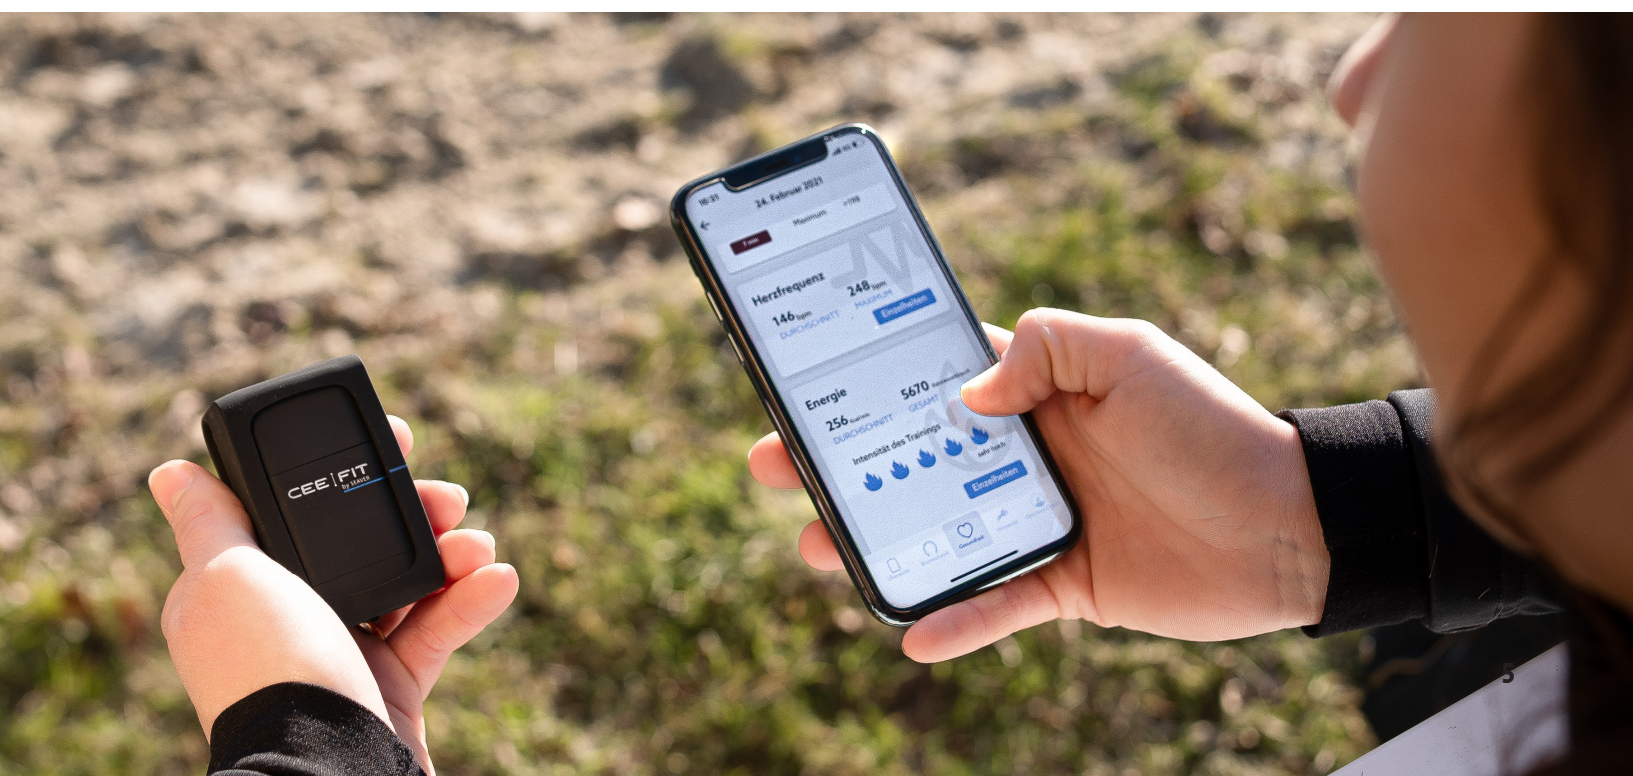

Ein Blick. Viele Vorteile.

Geschwindigkeit & Entfernung

- **Vergleich** – fasse die Eckdaten deines Ritts zusammen und vergleiche sie
- **GPS-Tracking** – zeichne die Strecke deines Ritts auf
- **Distanz** – miss die Gesamtstrecke deines Ritts
- **Geschwindigkeit** – miss die Geschwindigkeit deines Pferdes

Gesundheit

- **Intensität des Trainings** – passe die Trainingsintensität an dein Pferd und deine Ziele an
- **Stresspegel** – stelle das Wohlbefinden deines Pferdes sicher
- **Erholungsphase** – erfahre wie lange dein Pferd benötigt, sich zu regenerieren
- **Herzfrequenz** – überwache die Fitness und die Ausdauer deines Pferdes
- **Kalorienverbrauch** – passe die Fütterung deines Pferdes an seinen Energieverbrauch an